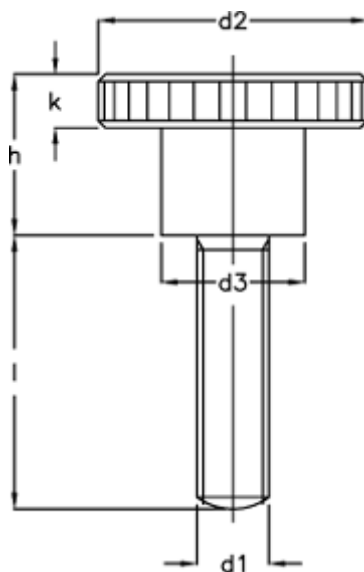

Varenummer: 20703626
Beskrivelse: E+G fingerskrue
DIN 464-M6-35

Mål

| | |
|----------|--------|
| d1 | = M6 |
| d2 | = 24 |
| d3 | = 12 |
| h | = 15.0 |
| K | = 5.0 |
| Længde l | = 35 |